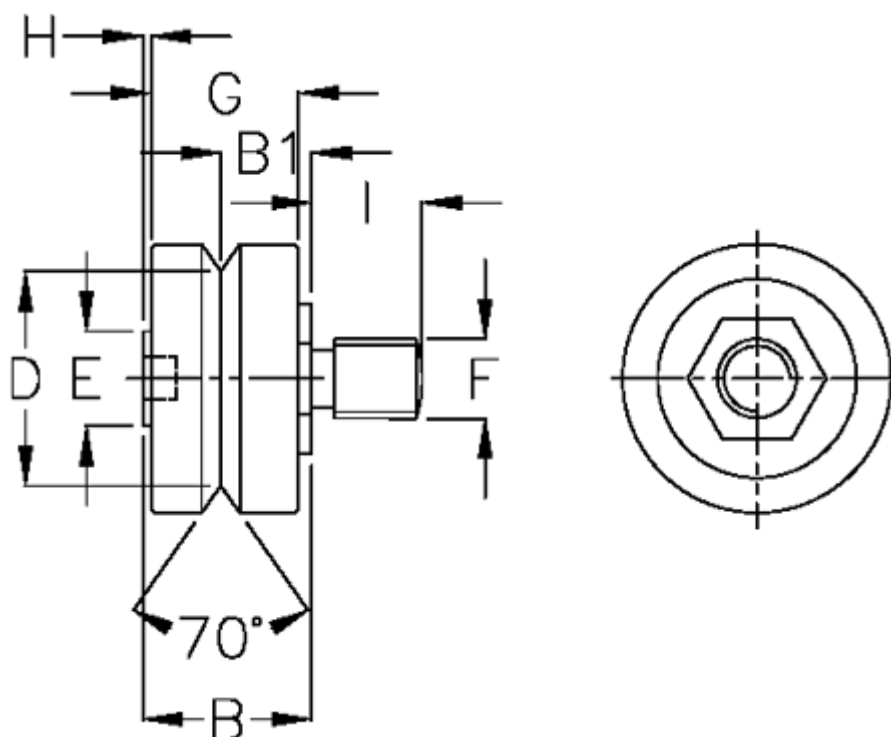

Varenummer: 057153301311
Beskrivelse: HEPCO GV3 leje BHJ 13 CDR
Standart til blindhuls montering

Mål

B = 10.1

B1 = 5.47

D = 9.51

E = 5

F = M4 x 0,5

G = 8

H = 0.5

I = 5.8

vægt kg/1000 = 0.007